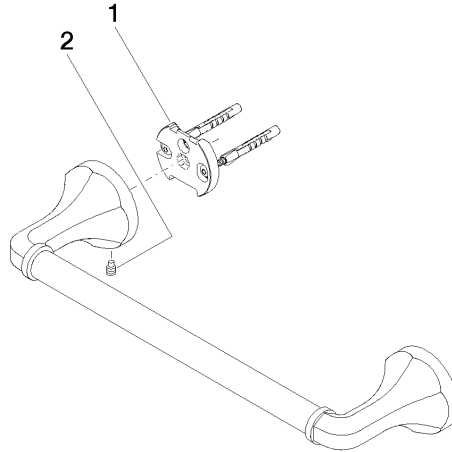

83 030 361

- Stichtmaß 300 mm
- Breite 360 mm
- Höhe 60 mm
- Rosette Ø 60 mm
- Ausladung 90 mm

	Platin gebürstet	83 030 361-06
	Chrom	83 030 361-00
	Platin	83 030 361-08
	Messing (23kt Gold)	83 030 361-09
	Messing gebürstet (23kt Gold)	83 030 361-28
	Dark Platinum gebürstet	83 030 361-99

### Empfohlenes Zubehör

**MADISON Befestigung für zweiseitige Glasmontage -**

12 358 970 90

- Für die Befestigung eines Badetuchhalters plus rückseitigem Badetuchhalter.

83 030 361

mm [inches]

83 030 361

**Ersatzteilstückliste**

Nr.	Artikelnummer	Benennung	Verbaumenge	Lieferzeit
1	05 17 97 507 00 90	Befestigungssatz	2	2
2	04 31 11 140 00 90	Stift	2	2