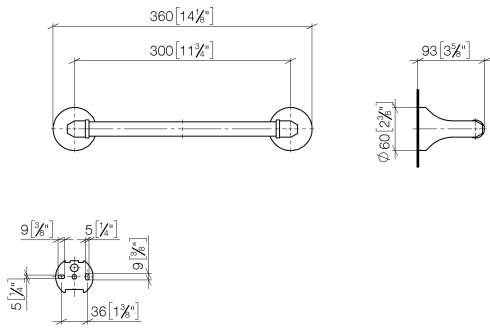

83 030 361

- Stichtmaß 300 mm
- Breite 360 mm
- Höhe 60 mm
- Rosette Ø 60 mm
- Ausladung 90 mm

	Platin gebürstet	83 030 361-06
	Chrom	83 030 361-00
	Platin	83 030 361-08
	Messing (23kt Gold)	83 030 361-09
	Messing gebürstet (23kt Gold)	83 030 361-28
	Dark Platinum gebürstet	83 030 361-99

### Empfohlenes Zubehör

**MADISON Befestigung für zweiseitige Glasmontage -**

12 358 970 90

- Für die Befestigung eines Badetuchhalters plus rückseitigem Badetuchhalter.

83 030 361

mm [inches]

83 030 361

**Ersatzteilstückliste**

Nr.	Artikelnummer	Benennung	Verbaumenge	Lieferzeit
1	05 17 97 507 00 90	Befestigungssatz	2	2
2	04 31 11 140 00 90	Stift	2	2